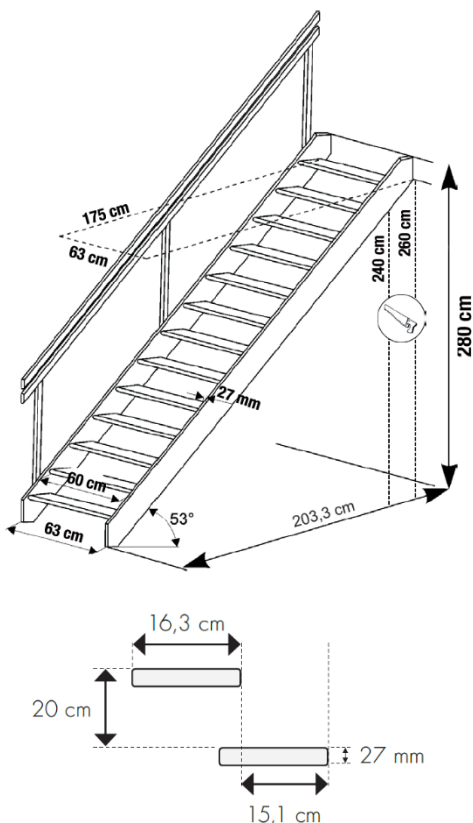

BORAS HEMSETRAPPE

Specifikation:

- Stærk konstruktion – udført i 27 mm ubehandlet gran
- Pladsbesparende hemsstige
- Indstemte og fastskruede trin, for større sikkerhed
- Bredde: 600 mm
- Gelænder 1 side
- Bredde incl. gelænder: 630 mm
- Leveres usamlet.

Teknik:

Max. etagehøjde	Min. hulmål	Varenr.
2800	630 x 1750	3960

Alle mål i mm.